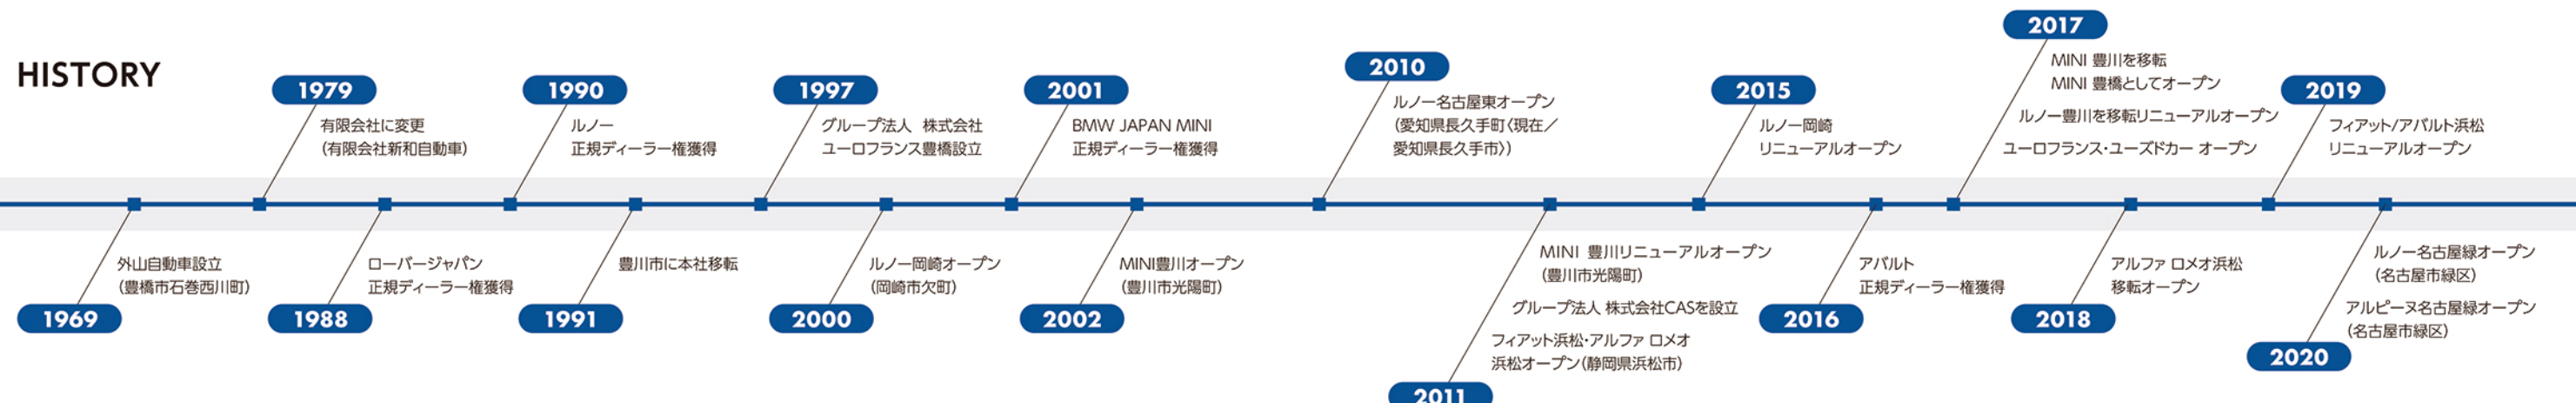

お客様に車の持つ喜びを提供し、 最高技術により社会に貢献する。

TOP MESSAGE

SHINWAグループは、半世紀にわたり東海エリアのお客様に趣味性の高いクルマを楽しんでいただくためのパートナーとして歩んできました。
MINI、ルノー、アルピーヌ、フィアット、アバルト、アルファ ロメオを扱い趣味性の高いクルマに特化したビジネススタイルを貫いています。激変する自動車業界ですが、こうした趣味性の高いクルマの楽しみ方はこれからも続いていくものと考えています。
自動車業界はこれから少子高齢化、人口減少に対応してこれまでのアナログな世界からIT化を推し進める必要があります。SHINWAグループは、未来に残る自動車総合ディーラーになるためにIT化、並びに店舗展開へ多くの投資を今後も進めてまいります。
今後もお客様にクルマを持つ喜びを提供してまいります。

信頼と実績の原点

1969年に外山自動車としてスタート。車両販売・整備と同時にレース活動にも注力。数多くの車両チューニングを手掛け、やがてその腕が認められ「俺のクルマも速くしてくれ」と全国から注文が入る人気ショップへと成長しました。SHINWAグループの原点はレース活動でした。

6つのブランドで挑む

これからは情報化社会、個性が細分化していく時代と言われていますが、SHINWAグループにとってこれは良い環境でもあると捉えています。ルノーをはじめ常に輸入車販売台数の上位になるMINIや美しく官能

的なデザインのアルファ ロメオ、同じくイタリアのフィアットやアバルトなど個性を大事にする人、自身のライフスタイルを確立している人達を惹きつけてやまないこれらのブランドと共に更なる発展を目指していきます。

お客様を支える プロの技と心

美しいショールームのみならず、民間車検指定工場認定を取得した工場を保有し、国内最高水準の自動車整備体制を持つSHINWAグループ。知識と技術に秀でた社

員が多数在籍し、日々さらなる向上を目指しています。福利厚生も充実しており、社員が働きやすく、最高のチームワークを発揮できる環境を整えています。

HISTORY